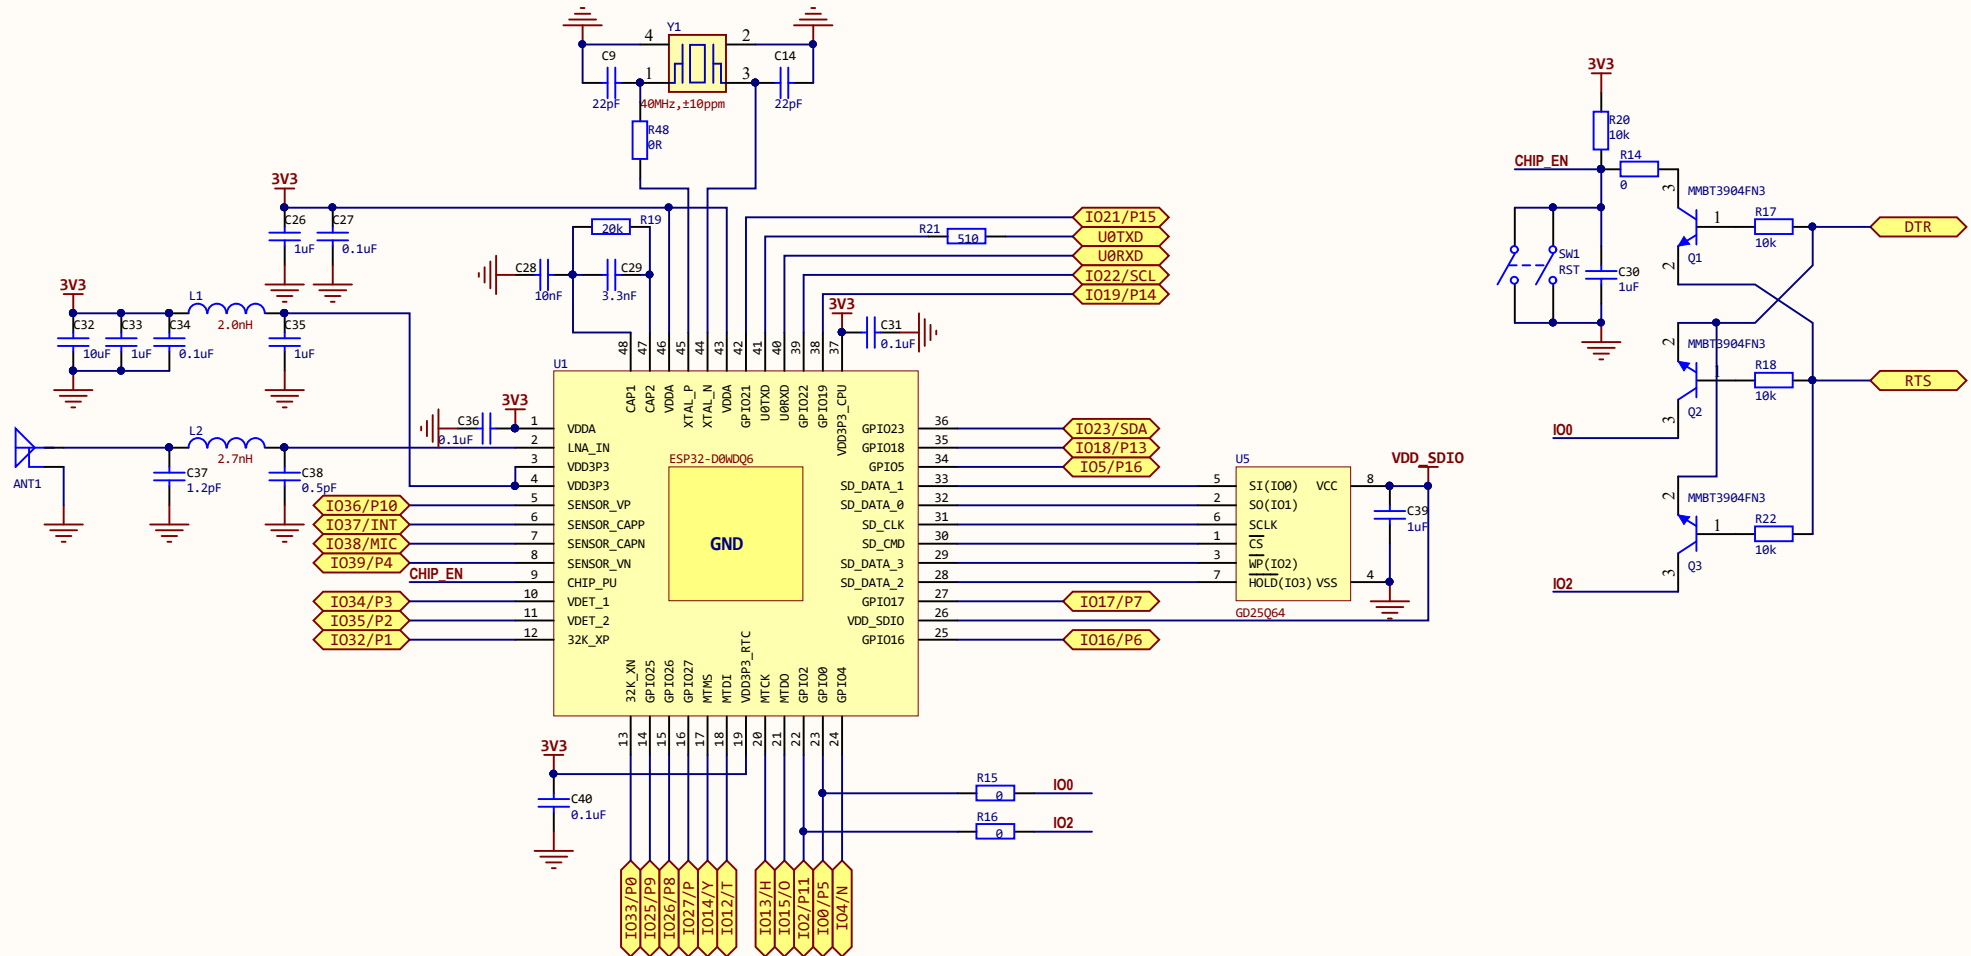

标题: mPython			创建: 张凯华
Size: A4	编号: 1	版本: V2.0	审核:
日期: 2019.10.07	Sheet 1 of 6		

标题: 电源&USB			创建: 张凯华
Size: A4	编号:	版本: V1.1	审核:
日期: 09.04	Sheet 2 of 6		

标题: 传感器			创建: 张凯华
Size: A4	编号:	版本: V1.1	审核:
日期: 09.04	Sheet 3	of 6	

标题: ESP32			创建: 张凯华 审核:
Size: A4	编号:	版本: V1.1	
日期: 09.04		Sheet 3 of 6	

标题: OLED和RGB			创建: 张凯华
Size: A4	编号:	版本: V1.1	审核:
日期: 09.04	Sheet 5 of 6		

标题: 拓展接口			创建: 张凯华
Size: A4	编号:	版本: V1.1	审核:
日期: 09.04	Sheet 6 of 6		