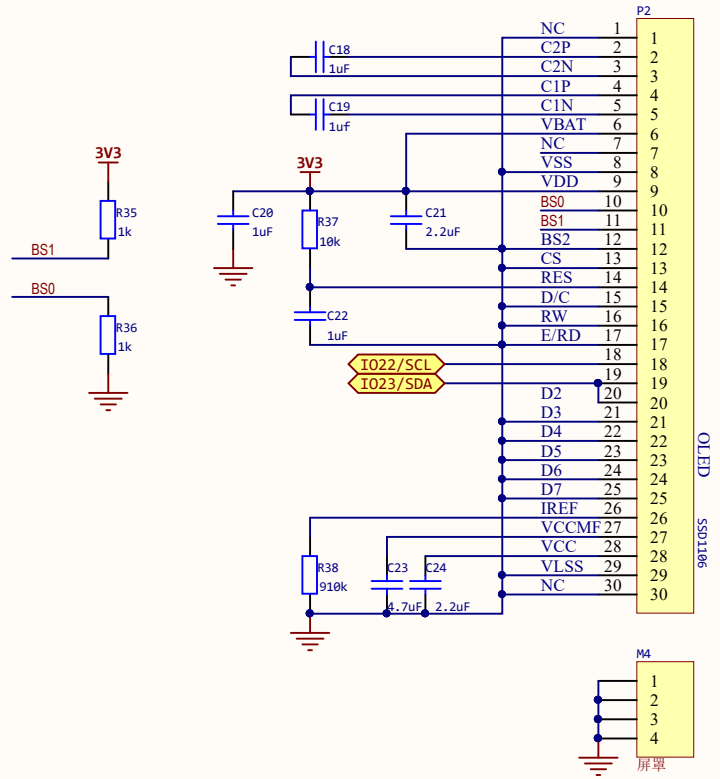

标题: mPython			创建: 张凯华
Size: A4	编号: 1	版本: V2.0	审核:
日期: 2019.10.07	Sheet 1 of 6		

标题: 电源&USB			创建: 张凯华
Size: A4	编号:	版本: V1.1	审核:
日期: 09.04	Sheet 2 of 6		

标题: 传感器			创建: 张凯华
Size: A4	编号:	版本: V1.1	审核:
日期: 09.04	Sheet 3	of 6	

标题: ESP32			创建: 张凯华 审核:
Size: A4	编号:	版本: V1.1	
日期: 09.04		Sheet 3 of 6	

标题: OLED和RGB			创建: 张凯华
Size: A4	编号:	版本: V1.1	审核:
日期: 09.04	Sheet 5 of 6		

标题: 拓展接口			创建: 张凯华
Size: A4	编号:	版本: V1.1	审核:
日期: 09.04	Sheet 6 of 6		