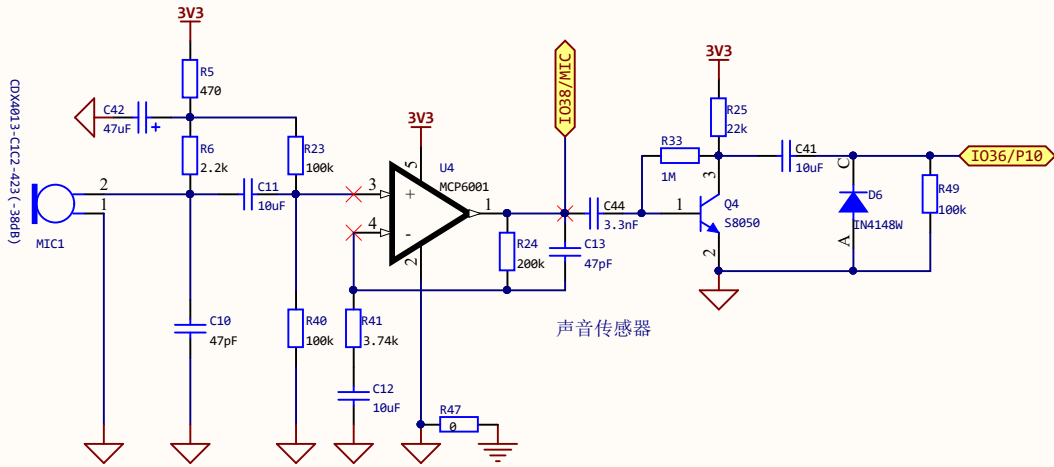

标题: 传感器			创建: 张凯华
Size: A4	编号:	版本: V1.1	审核:
日期: 09.04	Sheet 3	of 6