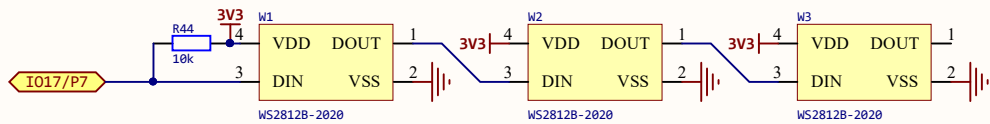

标题: ESP32			创建: 张凯华 审核:
Size: A4	编号:	版本: V1.1	
日期: 09.04		Sheet 3 of 6	

标题: OLED和RGB			创建: 张凯华
Size: A4	编号:	版本: V1.1	审核:
日期: 09.04	Sheet 5 of 6		

标题: 拓展接口			创建: 张凯华
Size: A4	编号:	版本: V1.1	审核:
日期: 09.04	Sheet 6 of 6		