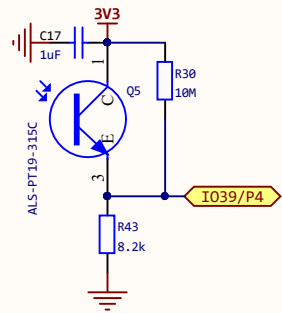

标题: 传感器			创建: 张凯华
Size: A4	编号:	版本: V1.1	审核:
日期: 09.04	Sheet 3	of 6