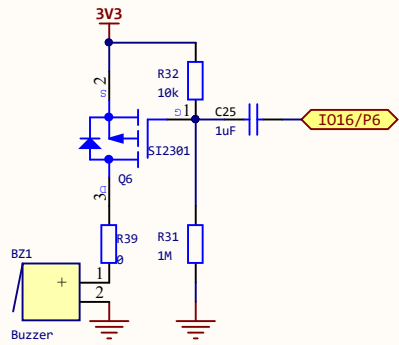

标题: 传感器			创建: 张凯华
Size: A4	编号:	版本: V1.1	审核:
日期: 09.04	Sheet 3	of 6