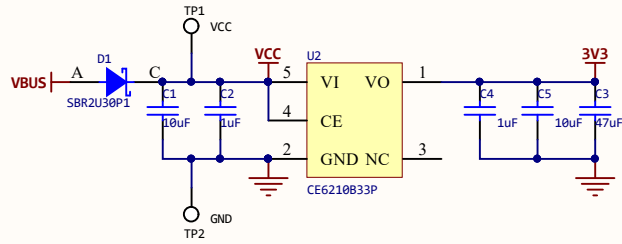

标题: 电源&USB			创建: 张凯华
Size: A4	编号:	版本: V1.1	审核:
日期: 09.04	Sheet 2 of 6