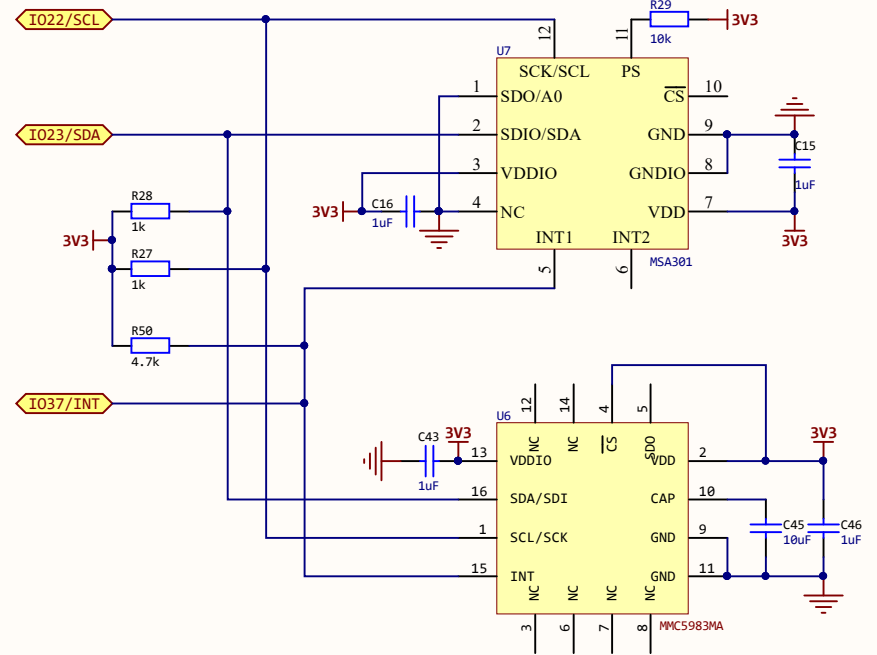

标题: 传感器			创建: 张凯华
Size: A4	编号:	版本: V1.1	审核:
日期: 09.04	Sheet 3	of 6