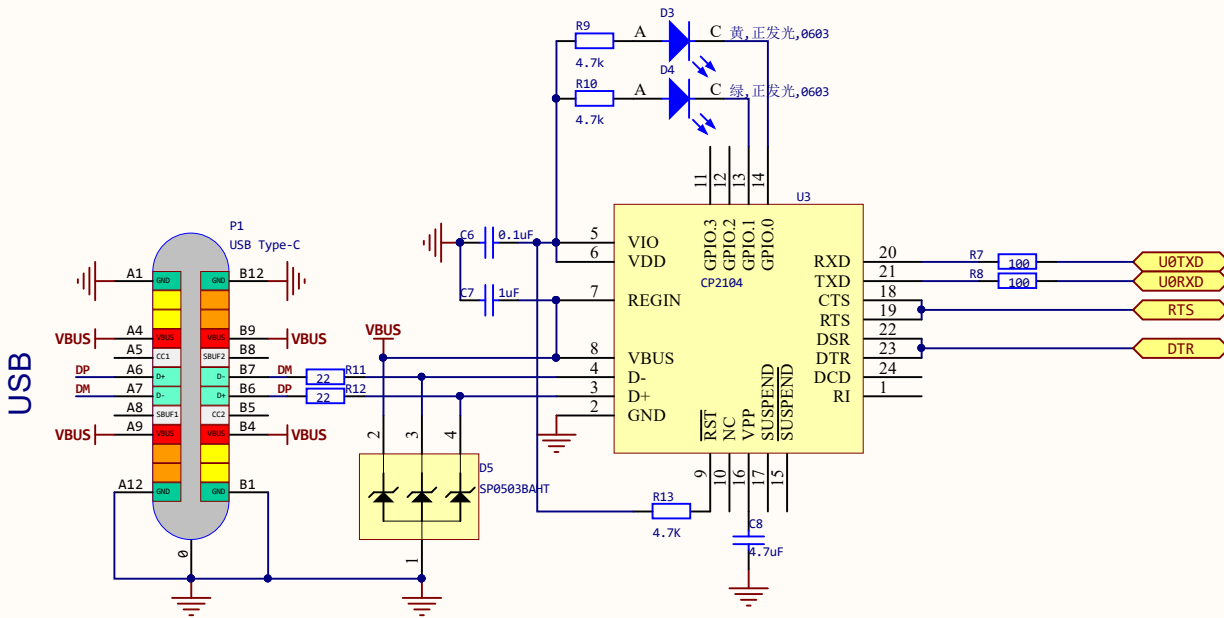

标题: 电源&USB			创建: 张凯华
Size: A4	编号:	版本: V1.1	审核:
日期: 09.04	Sheet 2 of 6