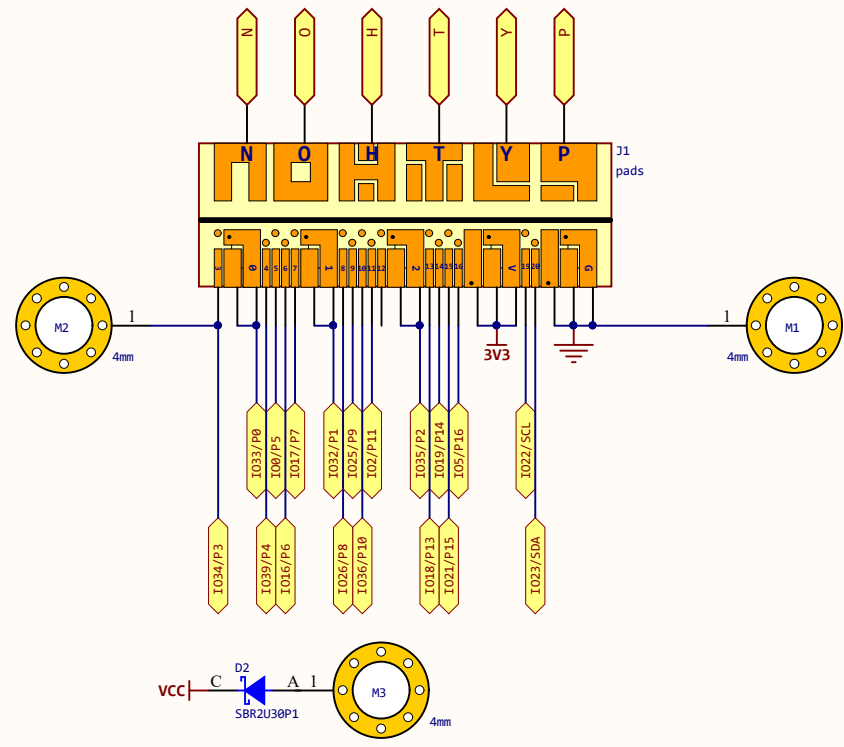

标题: mPython			创建: 张凯华
Size: A4	编号: 1	版本: V2.0	审核:
日期: 2019.10.07	Sheet 1 of 6		

标题: 电源&USB			创建: 张凯华
Size: A4	编号:	版本: V1.1	审核:
日期: 09.04	Sheet 2 of 6		

标题: 传感器			创建: 张凯华
Size: A4	编号:	版本: V1.1	审核:
日期: 09.04	Sheet 3	of 6	

标题: ESP32			创建: 张凯华 审核:
Size: A4	编号:	版本: V1.1	
日期: 09.04		Sheet 3 of 6	

标题: OLED和RGB			创建: 张凯华
Size: A4	编号:	版本: V1.1	审核:
日期: 09.04	Sheet 5 of 6		

标题: 拓展接口			创建: 张凯华
Size: A4	编号:	版本: V1.1	审核:
日期: 09.04	Sheet 6 of 6		